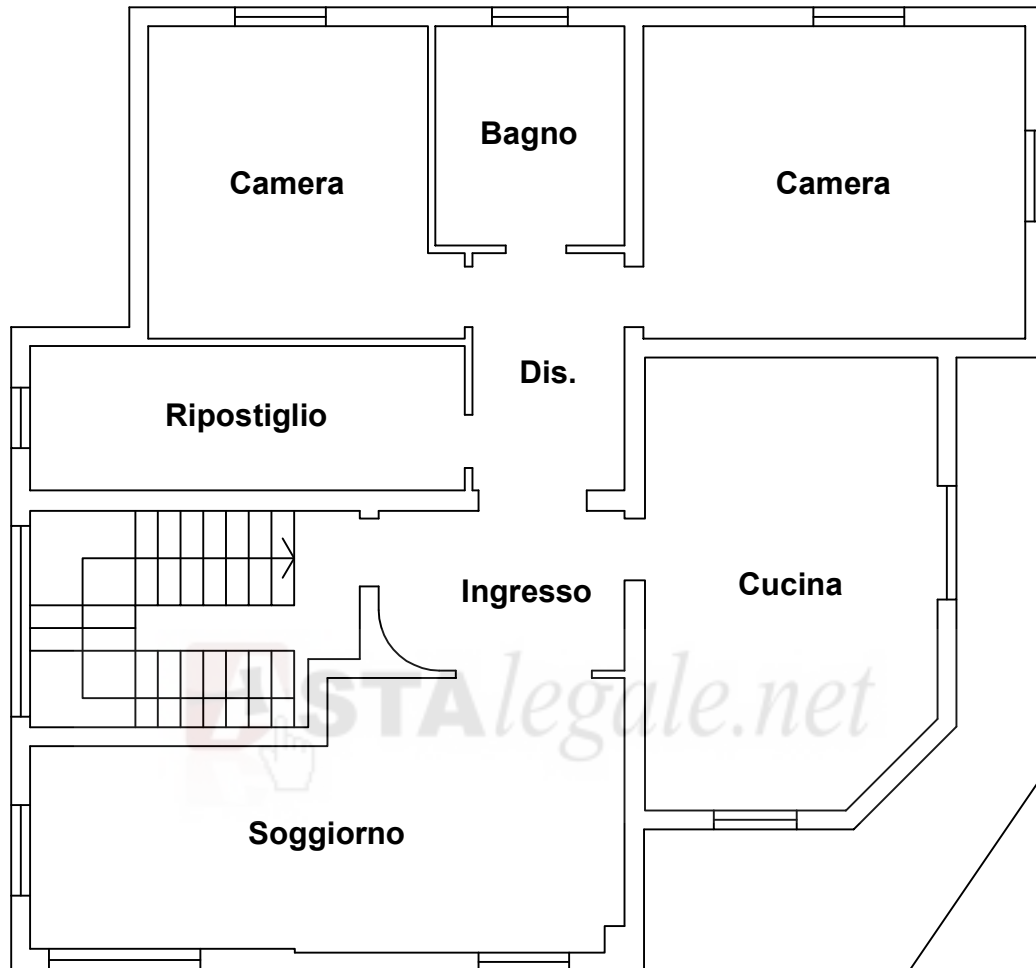

PIANO TERRA

proprietà: [redacted] proprietà 1/2 ciascuno

indirizzo: località Villò di Vigolzone, PC

Dati catastali: Catasto fabbricati di Vigolzone, [redacted]

lotto: 1 parte

scala 1:100

francesco chiappini, ingegnere in Piacenza, 23.01.16

PIANO PRIMO

proprietà: [redacted] proprietà 1/2 ciascuno

indirizzo: località Villò di Vigolzone, PC

Dati catastali: [redacted]

lotto: 1 parte
scala 1:100

francesco chiappini, ingegnere in Piacenza, 23.01.16

PIANO INTERRATO

proprietà: [redacted] proprietà 1/2 ciascuno

indirizzo: località Villò di Vigolzone, PC

Dati catastali: [redacted]

lotto: 1 parte

scala 1:100

francesco chiappini, ingegnere in Piacenza, 23.01.16