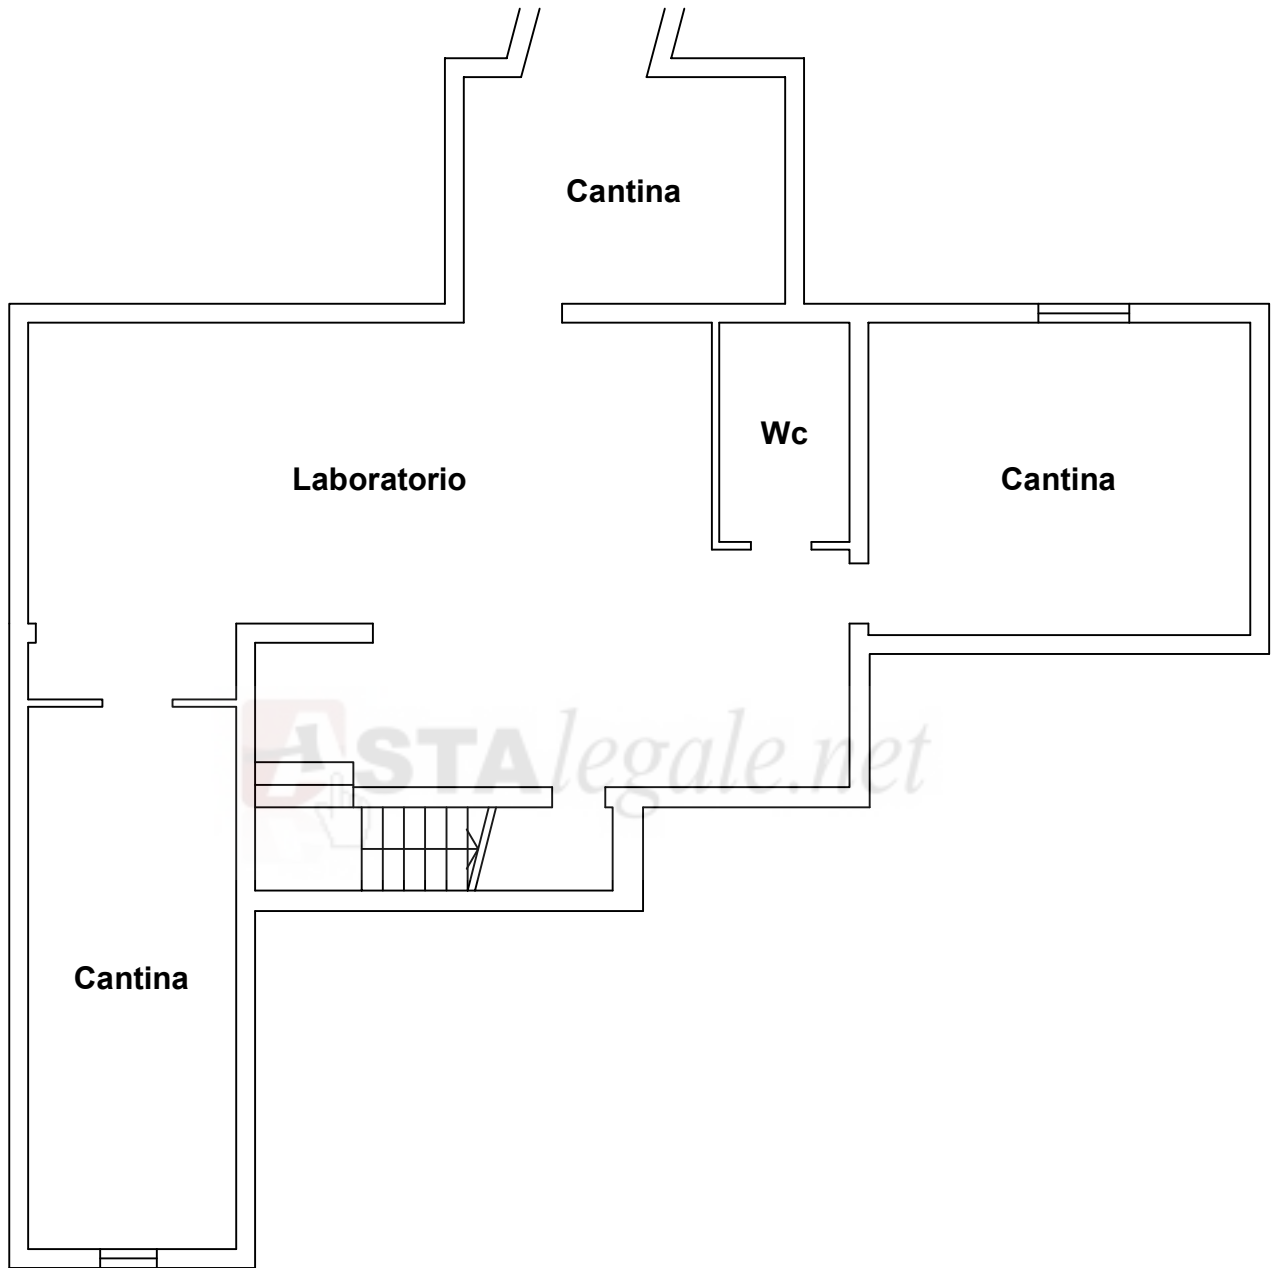

PIANO TERRA

proprietà: [redacted] proprietà 1/2 ciascuno

indirizzo: località Villò di Vigolzone, PC

Dati catastali: Catasto fabbricati di Vigolzone, [redacted]

lotto: 1 parte

scala 1:100

francesco chiappini, ingegnere in Piacenza, 23.01.16

PIANO PRIMO

proprietà: [redacted] proprietà 1/2 ciascuno

indirizzo: località Villò di Vigolzone, PC

Dati catastali: [redacted]

lotto: 1 parte
scala 1:100

francesco chiappini, ingegnere in Piacenza, 23.01.16

PIANO INTERRATO

proprietà: [redacted] proprietà 1/2 ciascuno

indirizzo: località Villò di Vigolzone, PC

Dati catastali: [redacted]

lotto: 1 parte

scala 1:100

francesco chiappini, ingegnere in Piacenza, 23.01.16