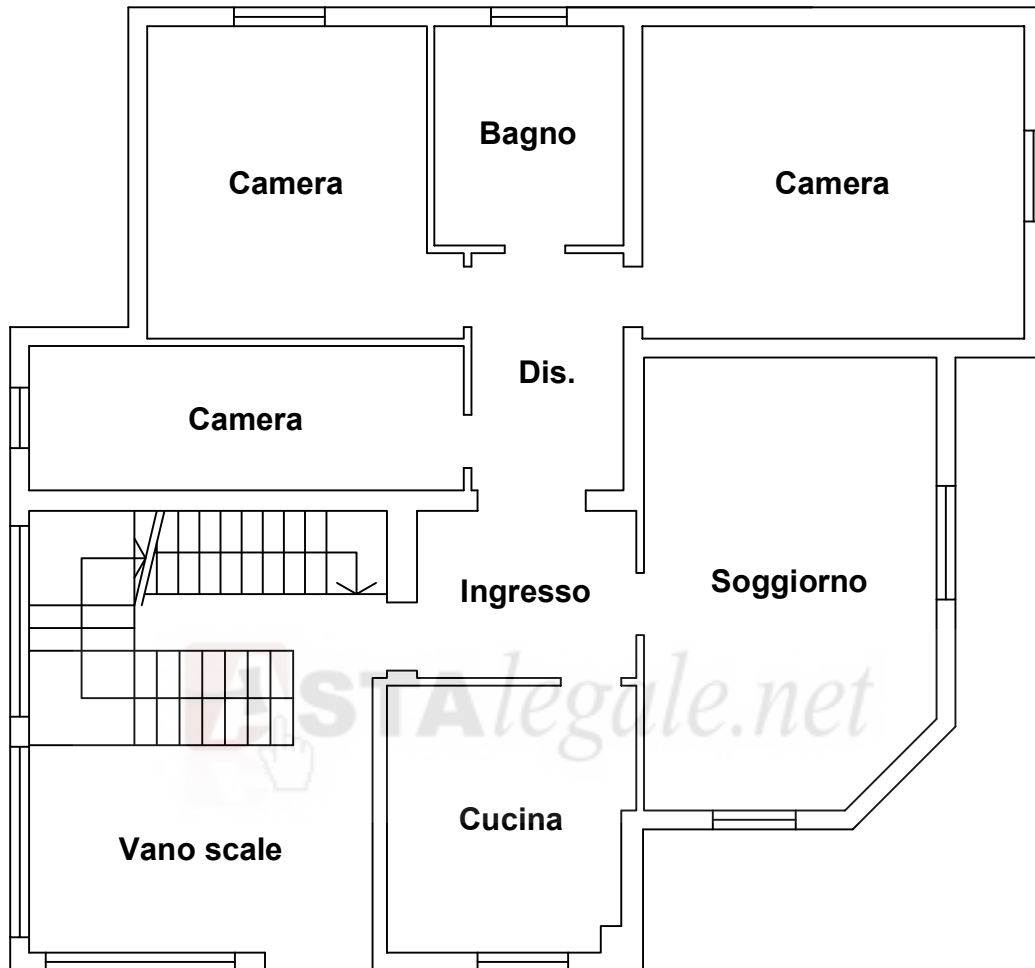

PIANO TERRA

proprietà: [redacted] proprietà 1/2 ciascuno

indirizzo: località Villò di Vigolzone, PC

Dati catastali: Catasto fabbricati di Vigolzone, [redacted]

lotto: 1 parte

scala 1:100

francesco chiappini, ingegnere in Piacenza, 23.01.16

PIANO PRIMO

proprietà: [redacted] proprietà 1/2 ciascuno

indirizzo: località Villò di Vigolzone, PC

Dati catastali: [redacted]

lotto: 1 parte
scala 1:100

francesco chiappini, ingegnere in Piacenza, 23.01.16

PIANO INTERRATO

proprietà: [redacted] proprietà 1/2 ciascuno

indirizzo: località Villò di Vigolzone, PC

Dati catastali: [redacted]

lotto: 1 parte

scala 1:100

francesco chiappini, ingegnere in Piacenza, 23.01.16