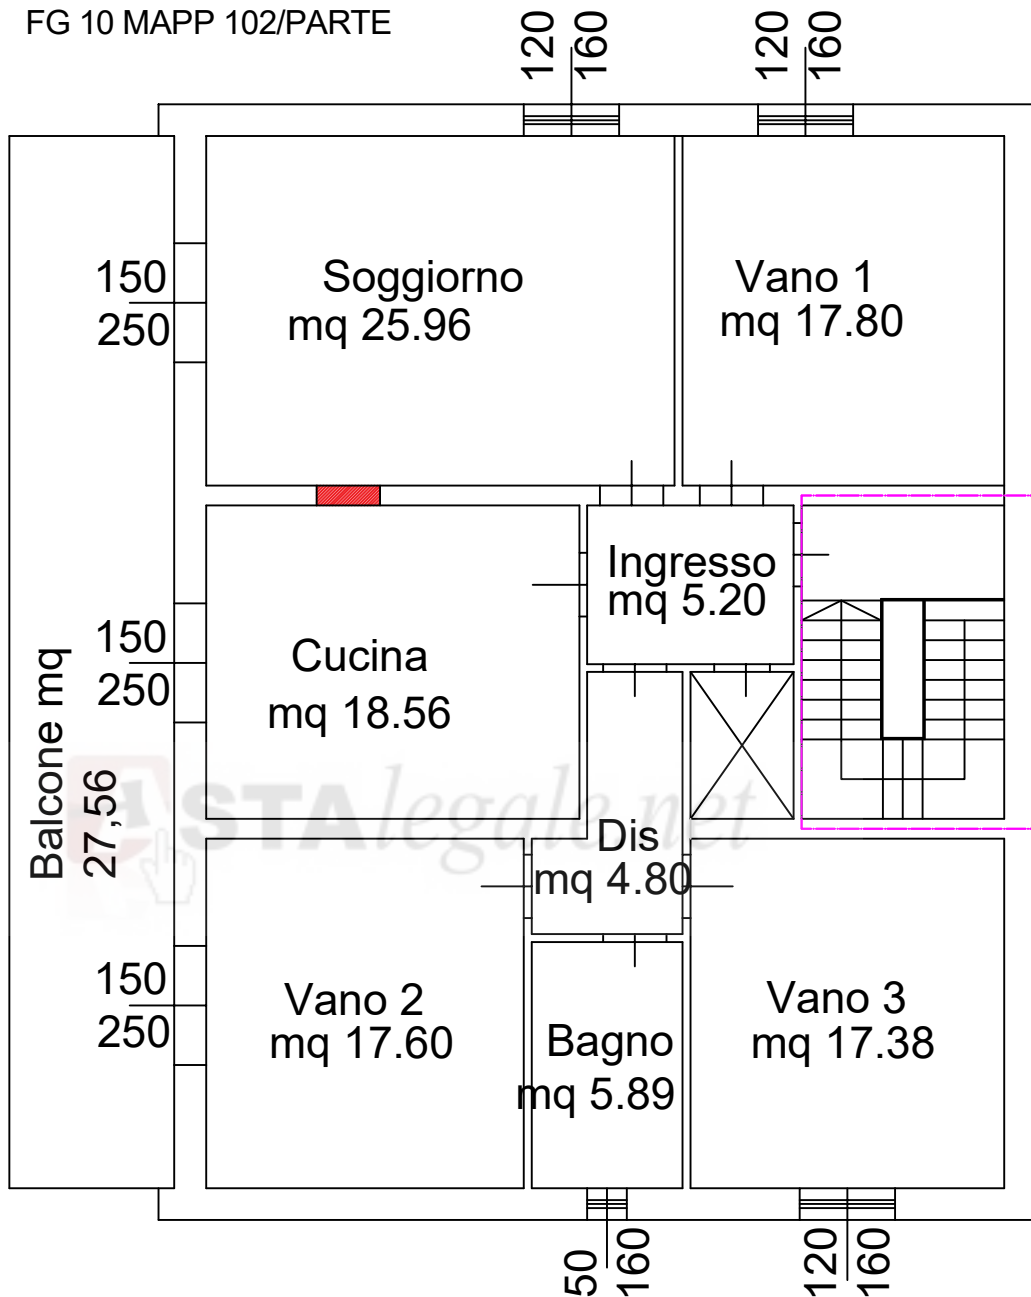

CORTILE COMUNE  
FG 10 MAPP 102/PARTE

CORTILE COMUNE  
FG 10 MAPP 102/PARTE

CORTILE COMUNE  
FG 10 MAPP 102 SUB 501

-  COSTRUZIONI
-  DEMOLIZIONI

CORTILE COMUNE  
FG 10 MAPP 102/PARTE

n o r d

Appartamento fg 10 mapp 102 sub 3  
mq Utili 113.20

mq Lordi 140,00 + balcone 27,56